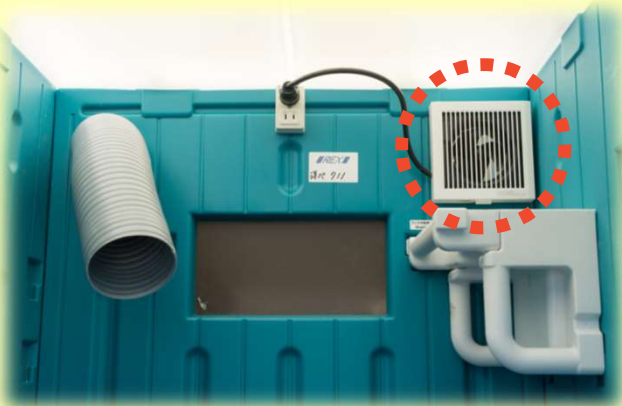

# ハウスがあれば涼しいトイレに大変身！

※他社ハウス・トイレには取付できません

ハウスからトイレへ

接続ダクト  
3m以内で  
長さ調節可能

特許  
出願中

快適送風システム

1 冷暖房で調節された  
ハウス内の空気をダクトで送風

2 ハウス壁面から電源をとリトイレ  
室内の換気扇起動でにおい対策！