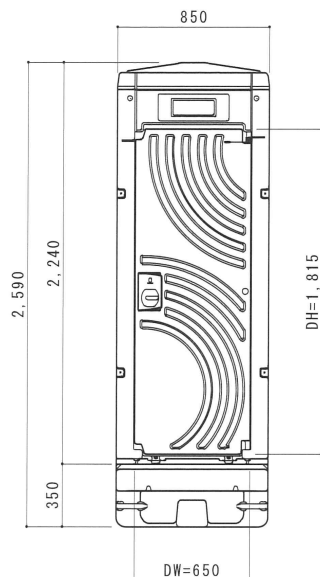

平面図 S=1/30

A 立面図 S=1/30

D 立面図 S=1/30

C 立面図 S=1/30

断面図 S=1/30

● GX-WCP (簡易水洗)

ルーフ	ポリエチレン製 ダブルウォール (中空) 成形品
サイドパネル	ポリエチレン製 ダブルウォール (中空) 成形品 t=30mm
バックパネル	ポリエチレン製 ダブルウォール (中空) 成形品 t=30mm ガラリ付
フロントパネル	ポリエチレン製 ダブルウォール (中空) 成形品 t=40mm
ドア	ポリエチレン製 ダブルウォール (中空) 成形品 t=30mm (両面デザイン)
床・土台	ポリエチレン製 ダブルウォール (中空) 成形品 t=60mm
衛生器具	樹脂製洋風簡易水洗大便器 RS-C200
洗浄水槽	ポリエチレン製 水タンク FTW-60 (約60L)
洗浄ポンプ	足踏み式ポンプ HS-300
組立ボルト	ステンレス製 M8ボルトナット
附属品	多機能棚 (脱着式)、GX-Gロック、コートフック×2 ワンタッチペーパーホルダー、LEDセンサーライト
便槽	ポリエチレン製タンク