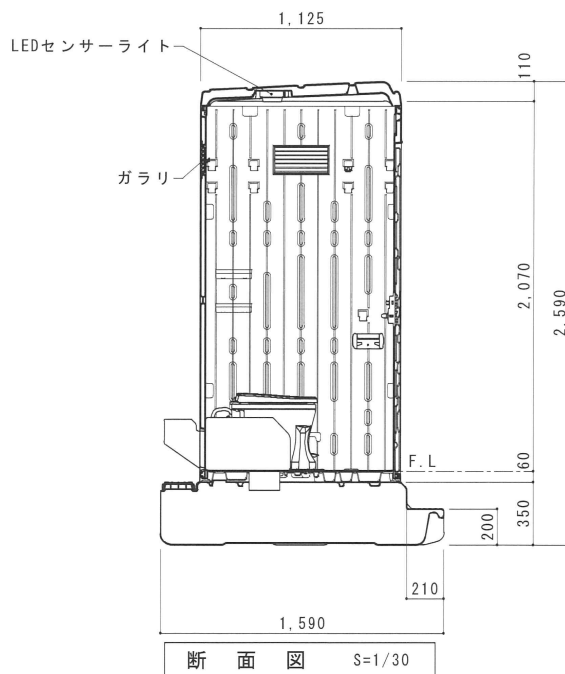

平面図 S=1/30

A 立面図 S=1/30

D 立面図 S=1/30

C 立面図 S=1/30

断面図 S=1/30

● GX-WCP (簡易水洗)

ルーフ	ポリエチレン製 ダブルウォール (中空) 成形品
サイドパネル	ポリエチレン製 ダブルウォール (中空) 成形品 t=30mm
バックパネル	ポリエチレン製 ダブルウォール (中空) 成形品 t=30mm ガラリ付
フロントパネル	ポリエチレン製 ダブルウォール (中空) 成形品 t=40mm
ドア	ポリエチレン製 ダブルウォール (中空) 成形品 t=30mm (両面デザイン)
床・土台	ポリエチレン製 ダブルウォール (中空) 成形品 t=60mm
衛生器具	樹脂製洋風簡易水洗大便器 RS-C200
洗浄水槽	ポリエチレン製 水タンク FTW-60 (約60L)
洗浄ポンプ	足踏み式ポンプ HS-300
組立ボルト	ステンレス製 M8ボルトナット
附属品	多機能棚 (脱着式)、GX-Gロック、コートフック×2 ワンタッチペーパーホルダー、LEDセンサーライト
便槽	ポリエチレン製タンク