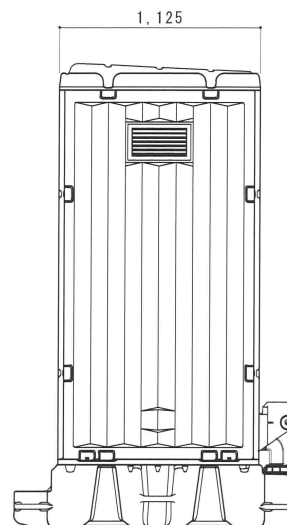

平面図 S=1/30

A 立面図 S=1/30

D 立面図 S=1/30

C 立面図 S=1/30

断面図 S=1/30

● GX-WCP (簡易水洗)

ルーフ	ポリエチレン製 ダブルウォール (中空) 成形品
サイドパネル	ポリエチレン製 ダブルウォール (中空) 成形品 t=30mm
バックパネル	ポリエチレン製 ダブルウォール (中空) 成形品 t=30mm ガラリ付
フロントパネル	ポリエチレン製 ダブルウォール (中空) 成形品 t=40mm
ドア	ポリエチレン製 ダブルウォール (中空) 成形品 t=30mm (両面デザイン)
床・土台	ポリエチレン製 ダブルウォール (中空) 成形品 t=60mm
衛生器具	樹脂製洋風簡易水洗大便器 RS-C200
洗浄水槽	ポリエチレン製 水タンク FTW-60 (約60L)
洗浄ポンプ	足踏み式ポンプ HS-300
組立ボルト	ステンレス製 M8ボルトナット
附属品	多機能棚 (脱着式)、GX-Gロック、コートフック×2 ワンタッチペーパーホルダー、LEDセンサーライト
便槽	ポリエチレン製タンク