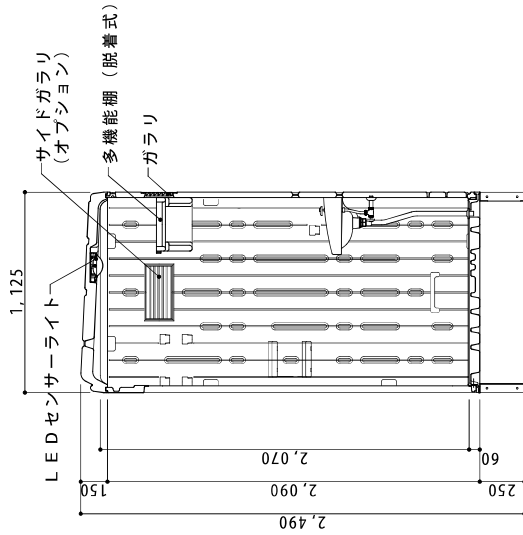

※ハーフドアは左右取付可能

A 立面図 S=1/30

D 立面図 S=1/30

C 立面図 S=1/30

平面図 S=1/30

断面図 S=1/30

架台図 S=1/30

●GX-LSD (水洗架台式手洗)

ルーフ	ポリエチレン製	ダブルウォール (中空)	成形品
サイドパネル	ポリエチレン製	ダブルウォール (中空)	成形品 t=30mm
バックパネル	ポリエチレン製	ダブルウォール (中空)	成形品 t=30mm
フロントパネル	ポリエチレン製	ダブルウォール (中空)	成形品 t=40mm
床・土台	ポリエチレン製	ダブルウォール (中空)	成形品 t=60mm
衛生器具	陶器製	そで付大形手洗器	
組立ボルト	ステンレス製	M8ボルトナット	
付属品	多機能棚 (脱着式)	1個、コートフック2個	
架台	LEDセンサーライト		
オプション	スチール製架台	H=250	
	サイドガラリ、電動ファン、排水目皿 (ワントラップ付)		
	吊金具セット、ハーフドアセット (スプリング付)		