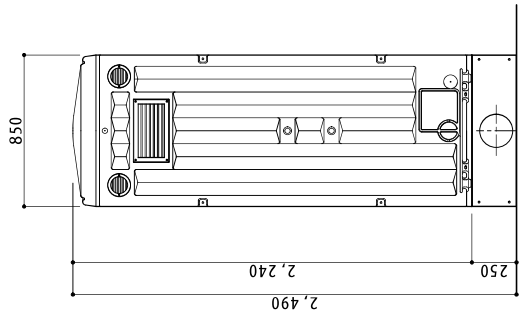

※ハーフドアは左右取付可能

A 立面図 S=1/30

D 立面図 S=1/30

C 立面図 S=1/30

平面図 S=1/30

断面図 S=1/30

架台図 S=1/30

●GX-LSD (水洗架台式手洗)

ルーフ	ポリエチレン製	ダブルウォール (中空)	成形品
サイドパネル	ポリエチレン製	ダブルウォール (中空)	成形品 t=30mm
バックパネル	ポリエチレン製	ダブルウォール (中空)	成形品 t=30mm
フロントパネル	ポリエチレン製	ダブルウォール (中空)	成形品 t=40mm
床・土台	ポリエチレン製	ダブルウォール (中空)	成形品 t=60mm
衛生器具	陶器製	そで付大形手洗器	
組立ボルト	ステンレス製	M8ボルトナット	
付属品	多機能棚 (脱着式)	1個、コートフック2個	
架台	LEDセンサーライト		
オプション	スチール製架台	H=250	
	サイドガラリ、電動ファン、排水目皿 (ワントラップ付)		
	吊金具セット、ハーフドアセット (スプリング付)		