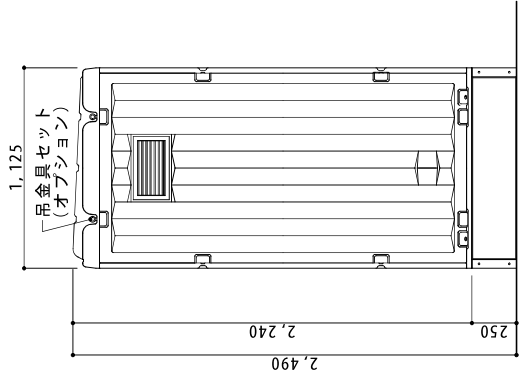

※ハーフドアは左右取付可能

A 立面図 S=1/30

D 立面図 S=1/30

C 立面図 S=1/30

平面図 S=1/30

断面図 S=1/30

架台図 S=1/30

●GX-LSD (水洗架台式手洗)

ルーフ	ポリエチレン製	ダブルウォール (中空)	成形品
サイドパネル	ポリエチレン製	ダブルウォール (中空)	成形品 t=30mm
バックパネル	ポリエチレン製	ダブルウォール (中空)	成形品 t=30mm
フロントパネル	ポリエチレン製	ダブルウォール (中空)	成形品 t=40mm
床・土台	ポリエチレン製	ダブルウォール (中空)	成形品 t=60mm
衛生器具	陶器製	そで付大形手洗器	
組立ボルト	ステンレス製	M8ボルトナット	
付属品	多機能棚 (脱着式)	1個、コートフック2個	
架台	LEDセンサーライト		
オプション	スチール製架台	H=250	
	サイドガラリ、電動ファン、排水目皿 (ワントラップ付)		
	吊金具セット、ハーフドアセット (スプリング付)		