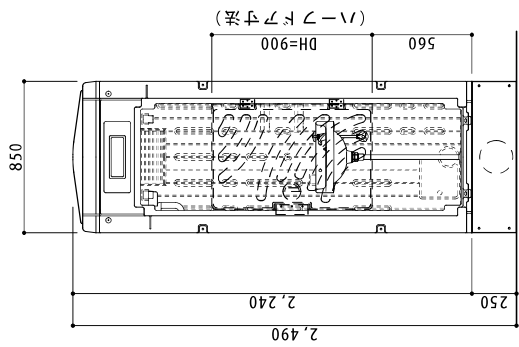

※ハーフドアは左右取付可能

A 立面図 S=1/30

D 立面図 S=1/30

C 立面図 S=1/30

平面図 S=1/30

断面図 S=1/30

架台図 S=1/30

●GX-LSD (水洗架台式手洗)

ルーフ	ポリエチレン製	ダブルウォール (中空)	成形品
サイドパネル	ポリエチレン製	ダブルウォール (中空)	成形品 t=30mm
バックパネル	ポリエチレン製	ダブルウォール (中空)	成形品 t=30mm
フロントパネル	ポリエチレン製	ダブルウォール (中空)	成形品 t=40mm
床・土台	ポリエチレン製	ダブルウォール (中空)	成形品 t=60mm
衛生器具	陶器製	そで付大形手洗器	
組立ボルト	ステンレス製	M8ボルトナット	
付属品	多機能棚 (脱着式)	1個、コートフック2個	
架台	LEDセンサーライト		
オプション	スチール製架台	H=250	
	サイドガラリ、電動ファン、排水目皿 (ワントラップ付)		
	吊金具セット、ハーフドアセット (スプリング付)		