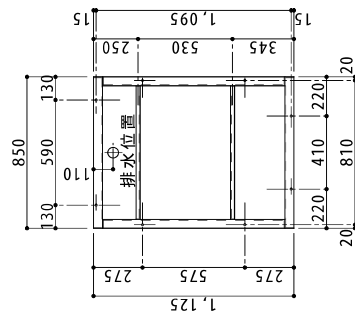

※ハーフドアは左右取付可能

A 立面図 S=1/30

D 立面図 S=1/30

C 立面図 S=1/30

平面図 S=1/30

断面図 S=1/30

架台図 S=1/30

●GX-LSD (水洗架台式手洗)

ルーフ	ポリエチレン製	ダブルウォール (中空)	成形品
サイドパネル	ポリエチレン製	ダブルウォール (中空)	成形品 t=30mm
バックパネル	ポリエチレン製	ダブルウォール (中空)	成形品 t=30mm
フロントパネル	ポリエチレン製	ダブルウォール (中空)	成形品 t=40mm
床・土台	ポリエチレン製	ダブルウォール (中空)	成形品 t=60mm
衛生器具	陶器製	そで付大形手洗器	
組立ボルト	ステンレス製	M8ボルトナット	
付属品	多機能棚 (脱着式)	1個、コートフック2個	
架台	LEDセンサーライト		
オプション	スチール製架台	H=250	
	サイドガラリ、電動ファン、排水目皿 (ワントラップ付)		
	吊金具セット、ハーフドアセット (スプリング付)		