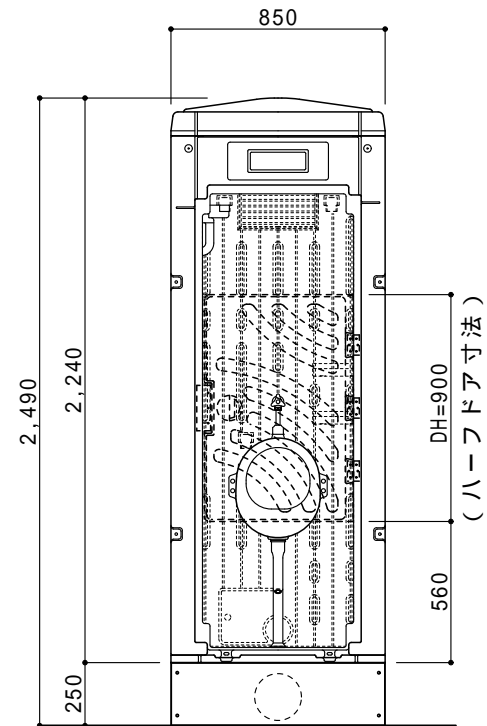

上部多機能棚付

ハーフドア
(オプション)

平面図 S=1/30

A 立面図 S=1/30

D 立面図 S=1/30

C 立面図 S=1/30

架台図 S=1/30

断面図 S=1/30

● GX - BSD (水洗架台式)

ルーフ	ポリエチレン製	ダブルウォール(中空)成形品
サイドパネル	ポリエチレン製	ダブルウォール(中空)成形品 t=30mm
バックパネル	ポリエチレン製	ダブルウォール(中空)成形品 t=30mm
フロントパネル	ポリエチレン製	ダブルウォール(中空)成形品 t=40mm
床・土台	ポリエチレン製	ダブルウォール(中空)成形品 t=60mm
衛生器具	陶器製	壁掛小便器
組立ボルト	ステンレス製	M8ボルトナット
附属品	多機能棚(脱着式)、コートフック2個	
架台	人感センサー付LED照明	
オプション	架台 スチール製架台 H=250	
	サイドガラリ、電動ファン、排水目皿(ワントラップ付) 吊金具セット、ハーフドアセット(スプリング丁番付)	