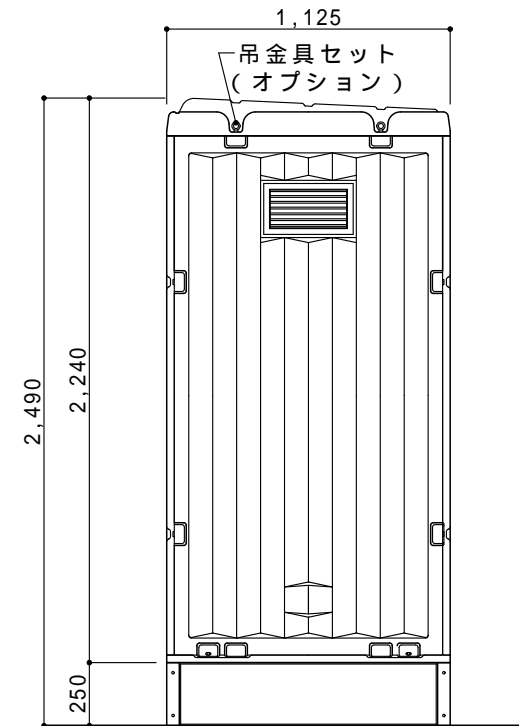

上部多機能棚付

ハーフドア
(オプション)

平面図 S=1/30

A 立面図 S=1/30

D 立面図 S=1/30

C 立面図 S=1/30

架台図 S=1/30

断面図 S=1/30

● GX - BSD (水洗架台式)

ルーフ	ポリエチレン製	ダブルウォール(中空)成形品
サイドパネル	ポリエチレン製	ダブルウォール(中空)成形品 t=30mm
バックパネル	ポリエチレン製	ダブルウォール(中空)成形品 t=30mm
フロントパネル	ポリエチレン製	ダブルウォール(中空)成形品 t=40mm
床・土台	ポリエチレン製	ダブルウォール(中空)成形品 t=60mm
衛生器具	陶器製	壁掛小便器
組立ボルト	ステンレス製	M8ボルトナット
附属品	多機能棚(脱着式)、コートフック2個	
架台	人感センサー付LED照明	
オプション	架台 スチール製架台 H=250	
	サイドガラリ、電動ファン、排水目皿(ワントラップ付) 吊金具セット、ハーフドアセット(スプリング丁番付)	