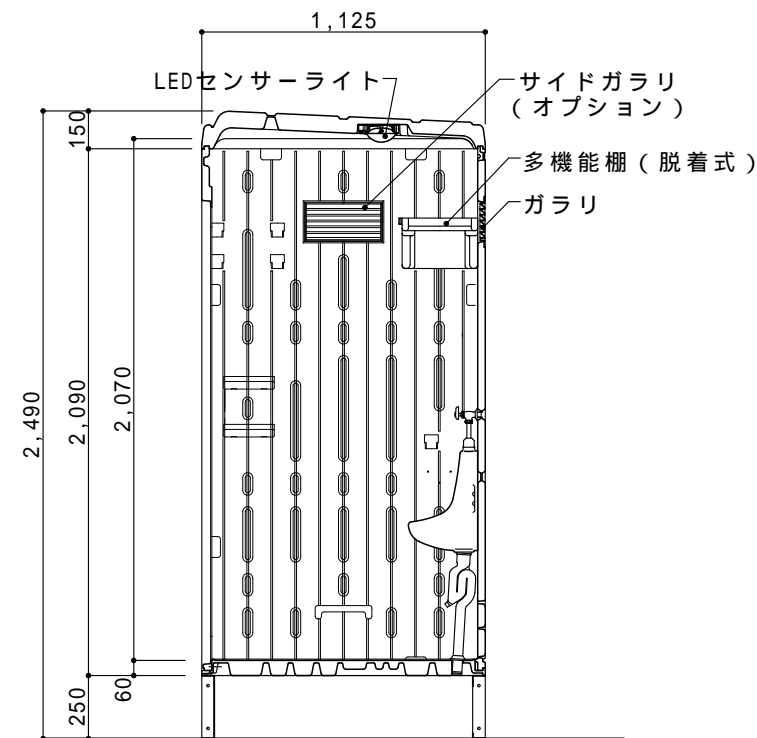

上部多機能棚付

ハーフドア
(オプション)

平面図 S=1/30

A 立面図 S=1/30

D 立面図 S=1/30

C 立面図 S=1/30

架台図 S=1/30

断面図 S=1/30

● GX - BSD (水洗架台式)

ルーフ	ポリエチレン製	ダブルウォール(中空)成形品
サイドパネル	ポリエチレン製	ダブルウォール(中空)成形品 t=30mm
バックパネル	ポリエチレン製	ダブルウォール(中空)成形品 t=30mm
フロントパネル	ポリエチレン製	ダブルウォール(中空)成形品 t=40mm
床・土台	ポリエチレン製	ダブルウォール(中空)成形品 t=60mm
衛生器具	陶器製	壁掛小便器
組立ボルト	ステンレス製	M8ボルトナット
附属品	多機能棚(脱着式)、コートフック2個	
架台	人感センサー付LED照明	
オプション	架台 スチール製架台 H=250	
	サイドガラリ、電動ファン、排水目皿(ワントラップ付) 吊金具セット、ハーフドアセット(スプリング丁番付)	