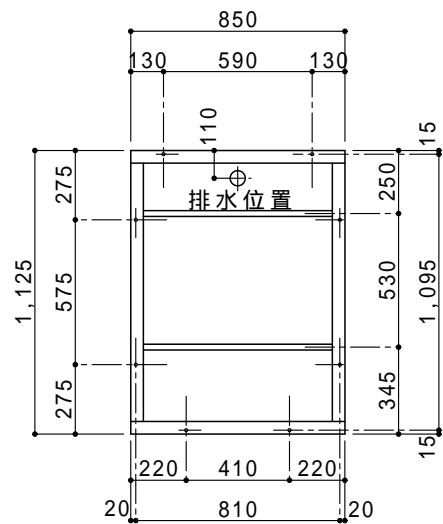

上部多機能棚付

ハーフドア
(オプション)

平面図 S=1/30

A 立面図 S=1/30

D 立面図 S=1/30

C 立面図 S=1/30

架台図 S=1/30

断面図 S=1/30

● GX - BSD (水洗架台式)

ルーフ	ポリエチレン製	ダブルウォール(中空)成形品
サイドパネル	ポリエチレン製	ダブルウォール(中空)成形品 t=30mm
バックパネル	ポリエチレン製	ダブルウォール(中空)成形品 t=30mm
フロントパネル	ポリエチレン製	ダブルウォール(中空)成形品 t=40mm
床・土台	ポリエチレン製	ダブルウォール(中空)成形品 t=60mm
衛生器具	陶器製	壁掛小便器
組立ボルト	ステンレス製	M8ボルトナット
附属品	多機能棚(脱着式)、コートフック2個	
架台	人感センサー付LED照明	
オプション	架台 スチール製架台 H=250	
	サイドガラリ、電動ファン、排水目皿(ワントラップ付) 吊金具セット、ハーフドアセット(スプリング丁番付)	