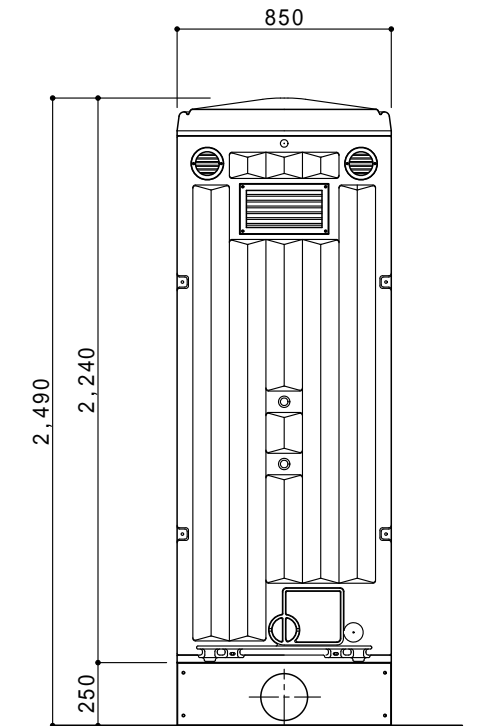

上部多機能棚付

ハーフドア
(オプション)

平面図 S=1/30

A 立面図 S=1/30

D 立面図 S=1/30

C 立面図 S=1/30

架台図 S=1/30

断面図 S=1/30

● GX - BSD (水洗架台式)

ルーフ	ポリエチレン製	ダブルウォール(中空)成形品
サイドパネル	ポリエチレン製	ダブルウォール(中空)成形品 t=30mm
バックパネル	ポリエチレン製	ダブルウォール(中空)成形品 t=30mm
フロントパネル	ポリエチレン製	ダブルウォール(中空)成形品 t=40mm
床・土台	ポリエチレン製	ダブルウォール(中空)成形品 t=60mm
衛生器具	陶器製	壁掛小便器
組立ボルト	ステンレス製	M8ボルトナット
附属品	多機能棚(脱着式)、コートフック2個	
架台	人感センサー付LED照明	
オプション	架台 スチール製架台 H=250	
	サイドガラリ、電動ファン、排水目皿(ワントラップ付) 吊金具セット、ハーフドアセット(スプリング丁番付)	