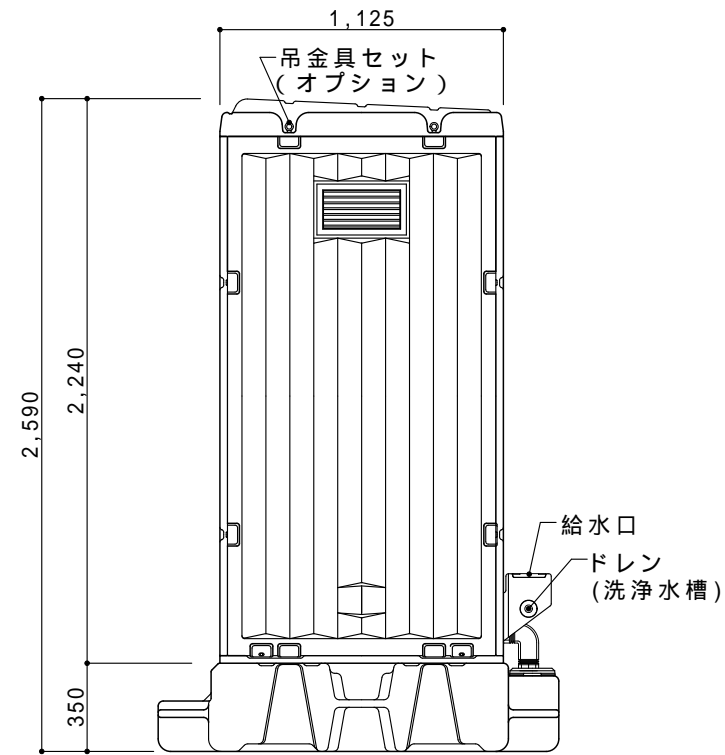

ドアの開きは左右変更自在

平面図 S=1/30

ドアデザインは両面使用可能

A 立面図 S=1/30

D 立面図 S=1/30

C 立面図 S=1/30

G X タンク平面図 S=1/30

断面図 S=1/30

● GX - WQP (据置型ペダル式簡易水洗)

ルーフ	ポリエチレン製	ダブルウォール (中空) 成形品
サイドパネル	ポリエチレン製	ダブルウォール (中空) 成形品 t=30mm
バックパネル	ポリエチレン製	ダブルウォール (中空) 成形品 t=30mm
フロントパネル	ポリエチレン製	ダブルウォール (中空) 成形品 t=40mm
ドア	ポリエチレン製	ダブルウォール (中空) 成形品 t=30mm
(両面デザイン)	自閉装置付 (左右開き可能・両面使用可能)	
床・土台	ポリエチレン製	ダブルウォール (中空) 成形品 t=60mm
ヒノレット	衛生器具	陶器製洋風簡易水洗大便器
	洗浄水槽	ポリエチレン製 水タンク FTW-75 (約75L)
	洗浄ポンプ	足踏み式ポンプ 約200cc/1ストローク
組立ボルト	ステンレス製 M8ボルトナット	
附属品	多機能棚 (脱着式)、GX-Gロック、コートフック2個 ワンタッチペーパーホルダー、人感センサー付LED照明	
便槽	ポリエチレン製 GXタンク	
オプション	サイドガラリ、電動ファン 排水ドレンキャップ、吊金具セット、便槽固定金具 凍結防止ヒーター、自動給水ボールタップ	