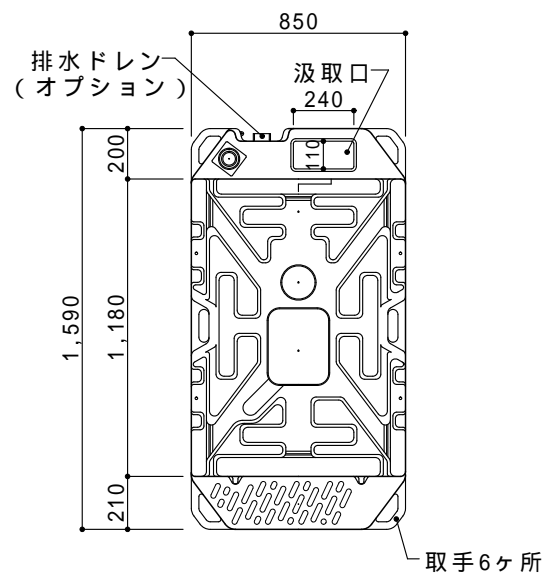

ドアの開きは左右変更自在

平面図 S=1/30

ドアデザインは両面使用可能

A 立面図 S=1/30

D 立面図 S=1/30

C 立面図 S=1/30

G X タンク平面図 S=1/30

断面図 S=1/30

● GX - WQP (据置型ペダル式簡易水洗)

ルーフ	ポリエチレン製	ダブルウォール (中空) 成形品
サイドパネル	ポリエチレン製	ダブルウォール (中空) 成形品 t=30mm
バックパネル	ポリエチレン製	ダブルウォール (中空) 成形品 t=30mm
フロントパネル	ポリエチレン製	ダブルウォール (中空) 成形品 t=40mm
ドア	ポリエチレン製	ダブルウォール (中空) 成形品 t=30mm
(両面デザイン)	自閉装置付 (左右開き可能・両面使用可能)	
床・土台	ポリエチレン製	ダブルウォール (中空) 成形品 t=60mm
ヒノレット	衛生器具	陶器製洋風簡易水洗大便器
	洗浄水槽	ポリエチレン製 水タンク FTW-75 (約75L)
	洗浄ポンプ	足踏み式ポンプ 約200cc/1ストローク
組立ボルト	ステンレス製 M8ボルトナット	
附属品	多機能棚 (脱着式)、GX-Gロック、コートフック2個 ワンタッチペーパーホルダー、人感センサー付LED照明	
便槽	ポリエチレン製 GXタンク	
オプション	サイドガラリ、電動ファン 排水ドレンキャップ、吊金具セット、便槽固定金具 凍結防止ヒーター、自動給水ボールタップ	