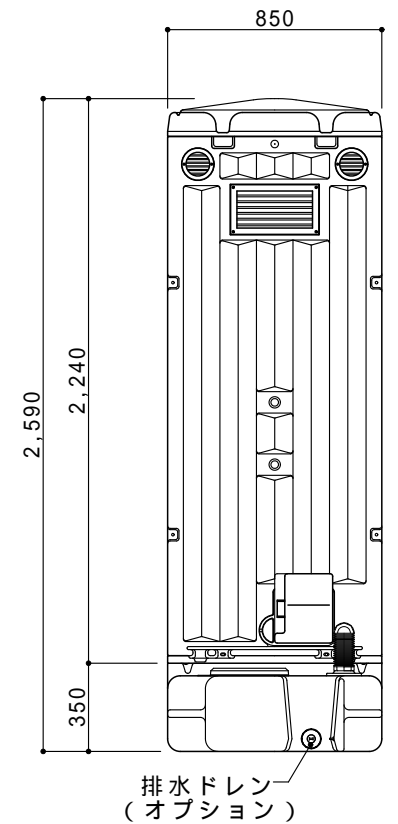

ドアの開きは左右変更自在

平面図 S=1/30

ドアデザインは両面使用可能

A 立面図 S=1/30

D 立面図 S=1/30

C 立面図 S=1/30

G X タンク平面図 S=1/30

断面図 S=1/30

● GX - WQP (据置型ペダル式簡易水洗)

ルーフ	ポリエチレン製	ダブルウォール (中空) 成形品
サイドパネル	ポリエチレン製	ダブルウォール (中空) 成形品 t=30mm
バックパネル	ポリエチレン製	ダブルウォール (中空) 成形品 t=30mm
フロントパネル	ポリエチレン製	ダブルウォール (中空) 成形品 t=40mm
ドア	ポリエチレン製	ダブルウォール (中空) 成形品 t=30mm
(両面デザイン)	自閉装置付 (左右開き可能・両面使用可能)	
床・土台	ポリエチレン製	ダブルウォール (中空) 成形品 t=60mm
ヒノレット	衛生器具	陶器製洋風簡易水洗大便器
	洗浄水槽	ポリエチレン製 水タンク FTW-75 (約75L)
	洗浄ポンプ	足踏み式ポンプ 約200cc/1ストローク
組立ボルト	ステンレス製 M8ボルトナット	
附属品	多機能棚 (脱着式)、GX-Gロック、コートフック2個 ワンタッチペーパーホルダー、人感センサー付LED照明	
便槽	ポリエチレン製 GXタンク	
オプション	サイドガラリ、電動ファン 排水ドレンキャップ、吊金具セット、便槽固定金具 凍結防止ヒーター、自動給水ボールタップ	