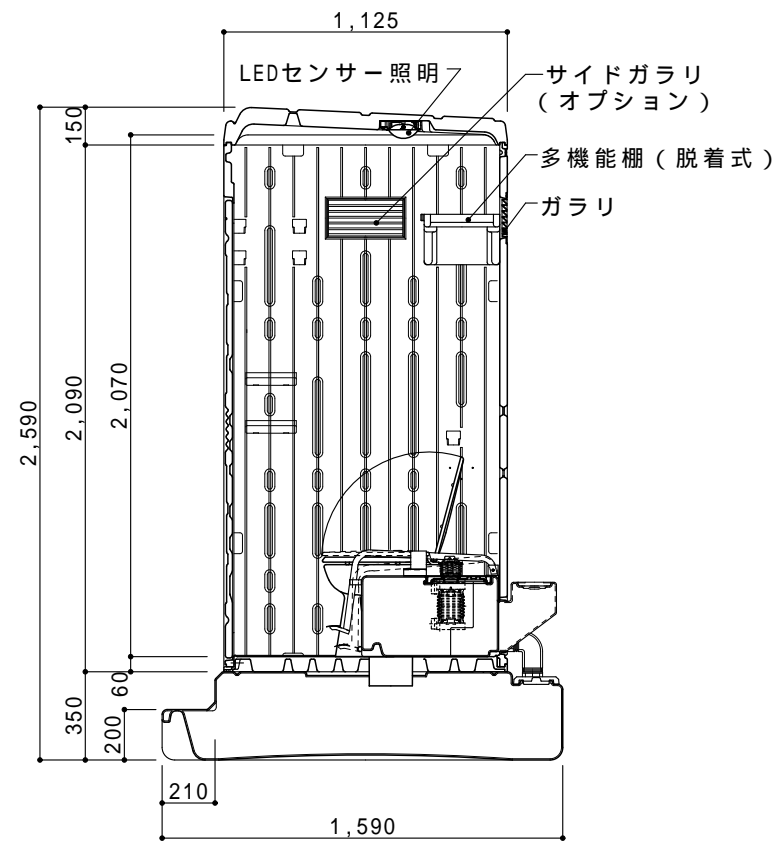

ドアの開きは左右変更自在

平面図 S=1/30

ドアデザインは両面使用可能

A 立面図 S=1/30

D 立面図 S=1/30

C 立面図 S=1/30

G X タンク平面図 S=1/30

断面図 S=1/30

● GX - WQP (据置型ペダル式簡易水洗)

ルーフ	ポリエチレン製	ダブルウォール (中空) 成形品
サイドパネル	ポリエチレン製	ダブルウォール (中空) 成形品 t=30mm
バックパネル	ポリエチレン製	ダブルウォール (中空) 成形品 t=30mm
フロントパネル	ポリエチレン製	ダブルウォール (中空) 成形品 t=40mm
ドア	ポリエチレン製	ダブルウォール (中空) 成形品 t=30mm
(両面デザイン)	自閉装置付 (左右開き可能・両面使用可能)	
床・土台	ポリエチレン製	ダブルウォール (中空) 成形品 t=60mm
ヒノレット	衛生器具	陶器製洋風簡易水洗大便器
	洗浄水槽	ポリエチレン製 水タンク FTW-75 (約75L)
	洗浄ポンプ	足踏み式ポンプ 約200cc/1ストローク
組立ボルト	ステンレス製 M8ボルトナット	
附属品	多機能棚 (脱着式)、GX-Gロック、コートフック2個 ワンタッチペーパーホルダー、人感センサー付LED照明	
便槽	ポリエチレン製 GXタンク	
オプション	サイドガラリ、電動ファン 排水ドレンキャップ、吊金具セット、便槽固定金具 凍結防止ヒーター、自動給水ボールタップ	