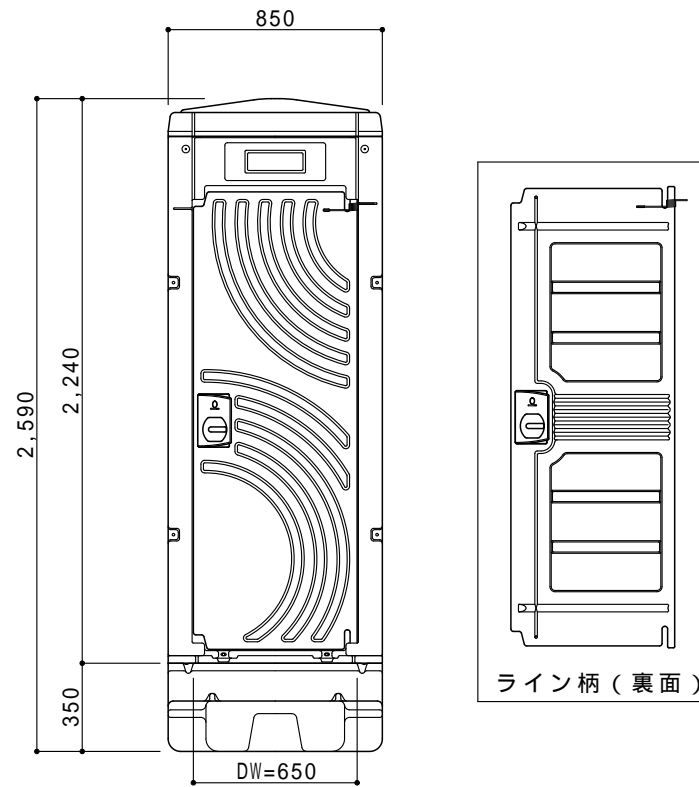

ドアの開きは左右変更自在

平面図 S=1/30

ドアデザインは両面使用可能

A 立面図 S=1/30

D 立面図 S=1/30

C 立面図 S=1/30

G X タンク平面図 S=1/30

断面図 S=1/30

● GX - WQP (据置型ペダル式簡易水洗)

ルーフ	ポリエチレン製	ダブルウォール (中空) 成形品
サイドパネル	ポリエチレン製	ダブルウォール (中空) 成形品 t=30mm
バックパネル	ポリエチレン製	ダブルウォール (中空) 成形品 t=30mm
フロントパネル	ポリエチレン製	ダブルウォール (中空) 成形品 t=40mm
ドア	ポリエチレン製	ダブルウォール (中空) 成形品 t=30mm
(両面デザイン)	自閉装置付 (左右開き可能・両面使用可能)	
床・土台	ポリエチレン製	ダブルウォール (中空) 成形品 t=60mm
ヒノレット	衛生器具	陶器製洋風簡易水洗大便器
	洗浄水槽	ポリエチレン製 水タンク FTW-75 (約75L)
	洗浄ポンプ	足踏み式ポンプ 約200cc/1ストローク
組立ボルト	ステンレス製 M8ボルトナット	
附属品	多機能棚 (脱着式)、GX-Gロック、コートフック2個 ワンタッチペーパーホルダー、人感センサー付LED照明	
便槽	ポリエチレン製 GXタンク	
オプション	サイドガラリ、電動ファン 排水ドレンキャップ、吊金具セット、便槽固定金具 凍結防止ヒーター、自動給水ボールタップ	